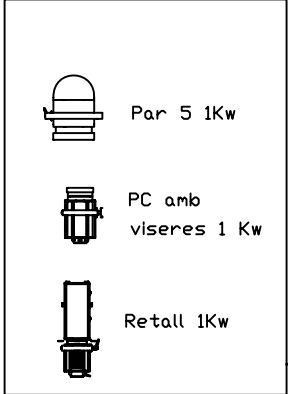

Plànol de llums de Sis Joans
de la companyia del príncep Totilau

6 línies
regulades
al fons de
l'escenari,
amb 2 asimètrics
de 1kv en peana

n 18 n 19 n 20 n 21 n 22 n 23

n 18 Lluna
n 19 trapa
n 20 ombra bosc
n 21 ombra pastissos
n 22 assimètric blau
n 23 assimètric golden