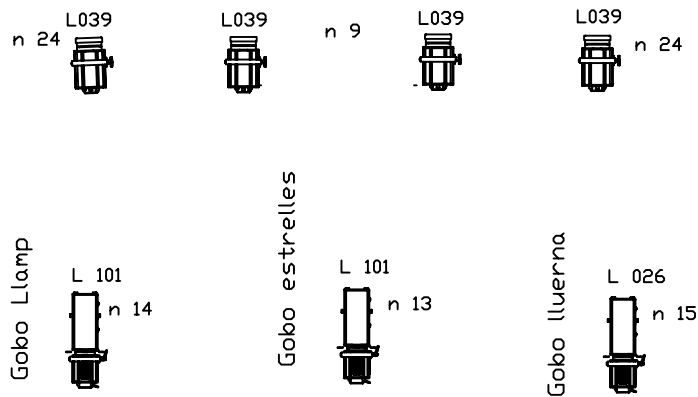

Plànol de llums de Sis Joans
de la companyia del príncep Totilau

6 línies
regulades
al fons de
l'escenari,
amb 2 asimètrics
de 1kv en peana

n 18 n 19 n 20 n 21 n 22 n 23

n 18 Lluna
n 19 trapa
n 20 ombra bosc
n 21 ombra pastissos
n 22 assimètric blau
n 23 assimètric golden

NOTA
ELS SUBMASTERS D'UN SOL CANAL ES PODEN ELIMINAR I FER ANAR DIRECTAMENT EL CANAL.