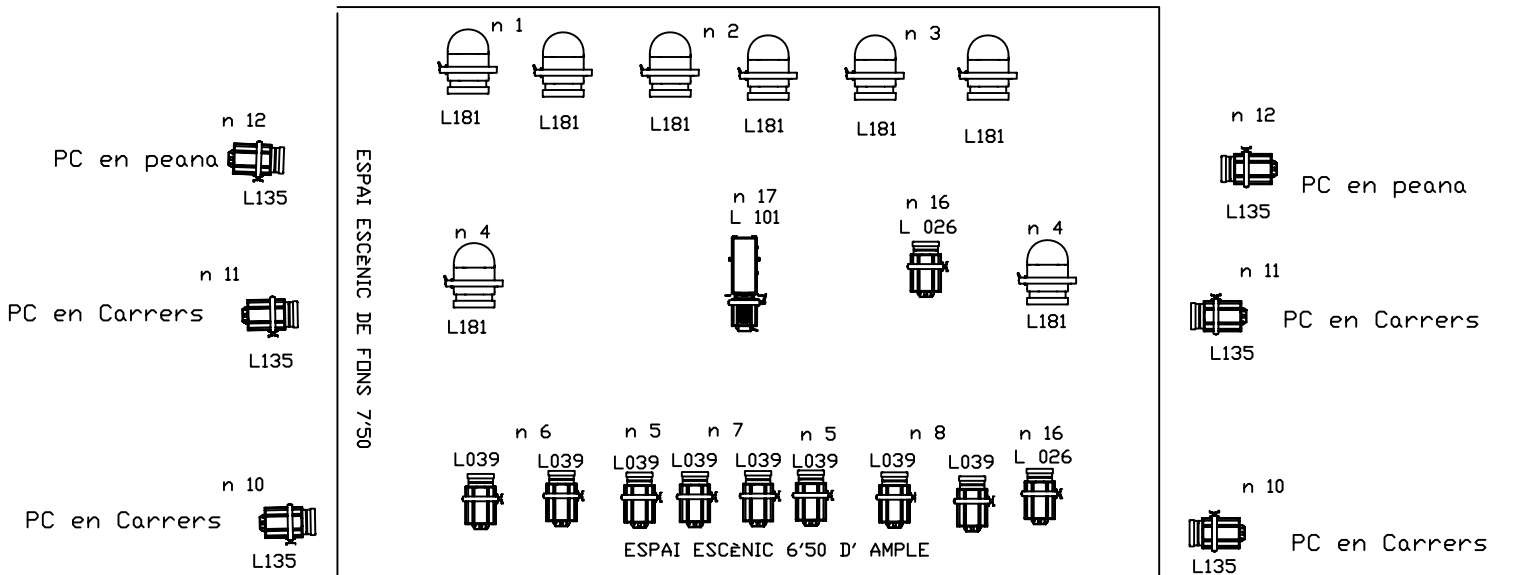

Plànol de llums de Sis Joans
de la companyia del príncep Totilau

6 línies
regulades
al fons de
l'escenari,
amb 2 asimètrics
de 1kv en peana

n 18 n 19 n 20 n 21 n 22 n 23

n 18 Lluna
n 19 trapa
n 20 ombra bosc
n 21 ombra pastissos
n 22 assimètric blau
n 23 assimètric golden

NOTA
ELS SUBMASTERS D'UN SOL CANAL ES PODEN ELIMINAR I FER ANAR DIRECTAMENT EL CANAL.